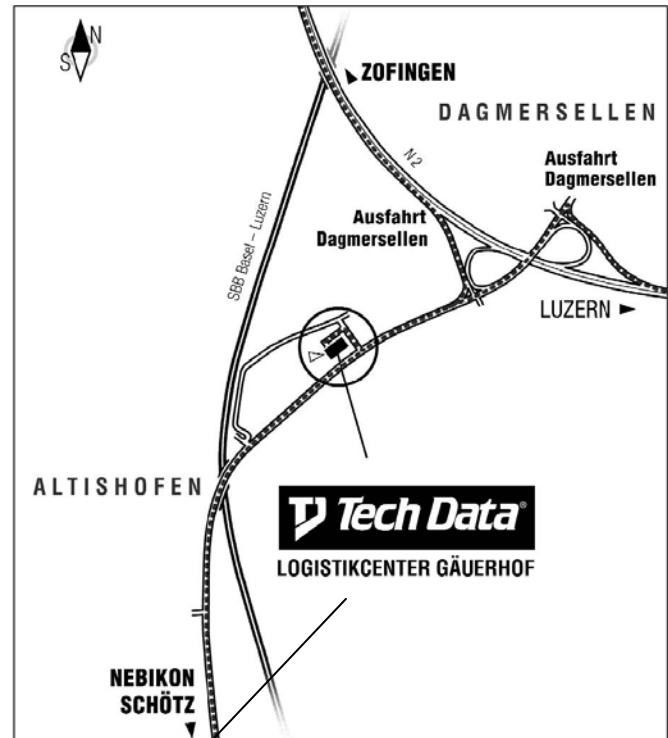

DIREKT ZU UNS...

Wegbeschreibung zu Tech Data (Schweiz) GmbH, Logistikcenter Gäuerhof 1, Altishofen

Sie kommen aus Richtung...

...Autobahnausfahrt Dagmersellen / Nebikon oder Dorf Dagmersellen

- Richtung Nebikon fahren
- nach der Autobahnausfahrt ca. 800m rechts Richtung Galliker Logistik Center
- im gleichen Gebäude befindet sich das Lager von Tech Data (Schweiz) GmbH
- der Eingang des Tech Data (Schweiz) GmbH Warenlagers befindet sich auf der Rückseite des Galliker Logistik Centers

...Schötz / Ettiswil / Nebikon

- Richtung Autobahn und Dagmersellen
- nach der Brücke (führt über die Eisenbahnlinie) gleich links Richtung Galliker Logistik Center
- im gleichen Gebäude befindet sich das Lager von Tech Data (Schweiz) GmbH
- der Eingang des Tech Data (Schweiz) GmbH Warenlagers befindet sich auf der Rückseite des Galliker Logistik Centers