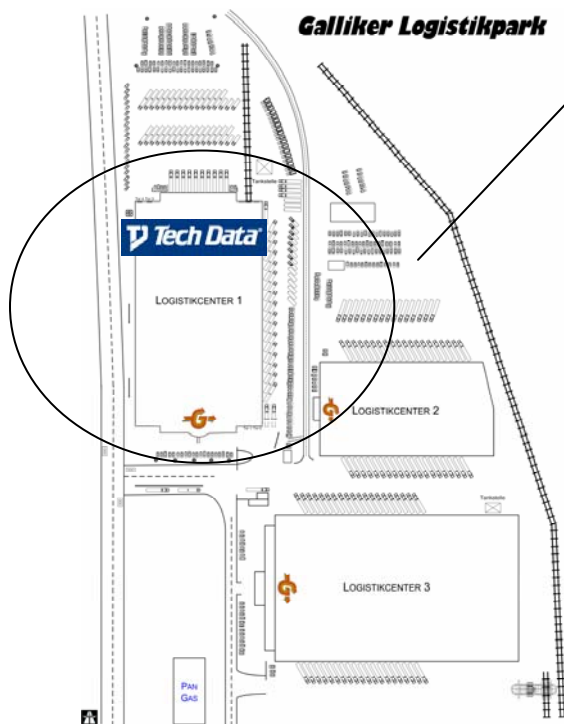

DIREKT ZU UNS...

Wegbeschreibung zu Tech Data (Schweiz) GmbH, Logistikcenter Gäuerhof 1, Altishofen

Sie kommen aus Richtung...

...Autobahnausfahrt Dagmersellen / Nebikon oder Dorf Dagmersellen

- Richtung Nebikon fahren
- nach der Autobahnausfahrt ca. 800m rechts Richtung Galliker Logistik Center
- im gleichen Gebäude befindet sich das Lager von Tech Data (Schweiz) GmbH
- der Eingang des Tech Data (Schweiz) GmbH Warenlagers befindet sich auf der Rückseite des Galliker Logistik Centers

...Schötz / Ettiswil / Nebikon

- Richtung Autobahn und Dagmersellen
- nach der Brücke (führt über die Eisenbahnlinie) gleich links Richtung Galliker Logistik Center
- im gleichen Gebäude befindet sich das Lager von Tech Data (Schweiz) GmbH
- der Eingang des Tech Data (Schweiz) GmbH Warenlagers befindet sich auf der Rückseite des Galliker Logistik Centers